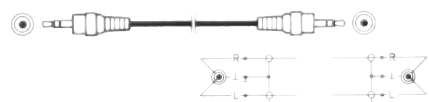

CN 34-02

CAVO DI COLLEGAMENTO

- Collegamento Connettore Stereo Ø 3,5 mm. /RCA
- Lunghezza 1,5 m
- Cod. EAN: 8 011000 034027