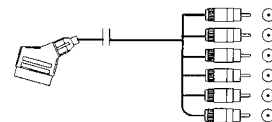

SC 34-62

ADATTATORE SCART/RCA+MINI DIN

- Dimensioni 60x45x20mm
- Cod EAN 8011000034621