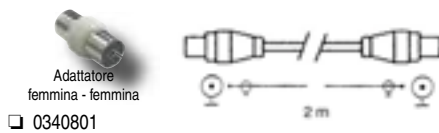

CN 34-03

CAVO DI COLLEGAMENTO

- Collegamento RCA/RCA
- Lunghezza 1,5 m
- Cod. EAN: 8 011000 034034