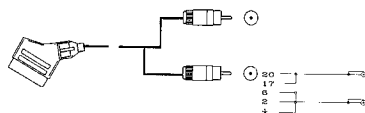

SC 34-40

CAVO DI COLLEGAMENTO

- Collegamento SCART/SCART con cavo schermato
- Tutti 21 poli collegati
- Lunghezza 3 m
- Cod. EAN: 8011000034409