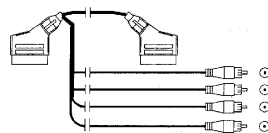

SC 34-41

CAVO DI COLLEGAMENTO

- Collegamento SCART/SCART con cavo schermato
- Tutti 21 poli collegati
- Lunghezza 1,5m
- Cod. EAN: 8 011000 034416