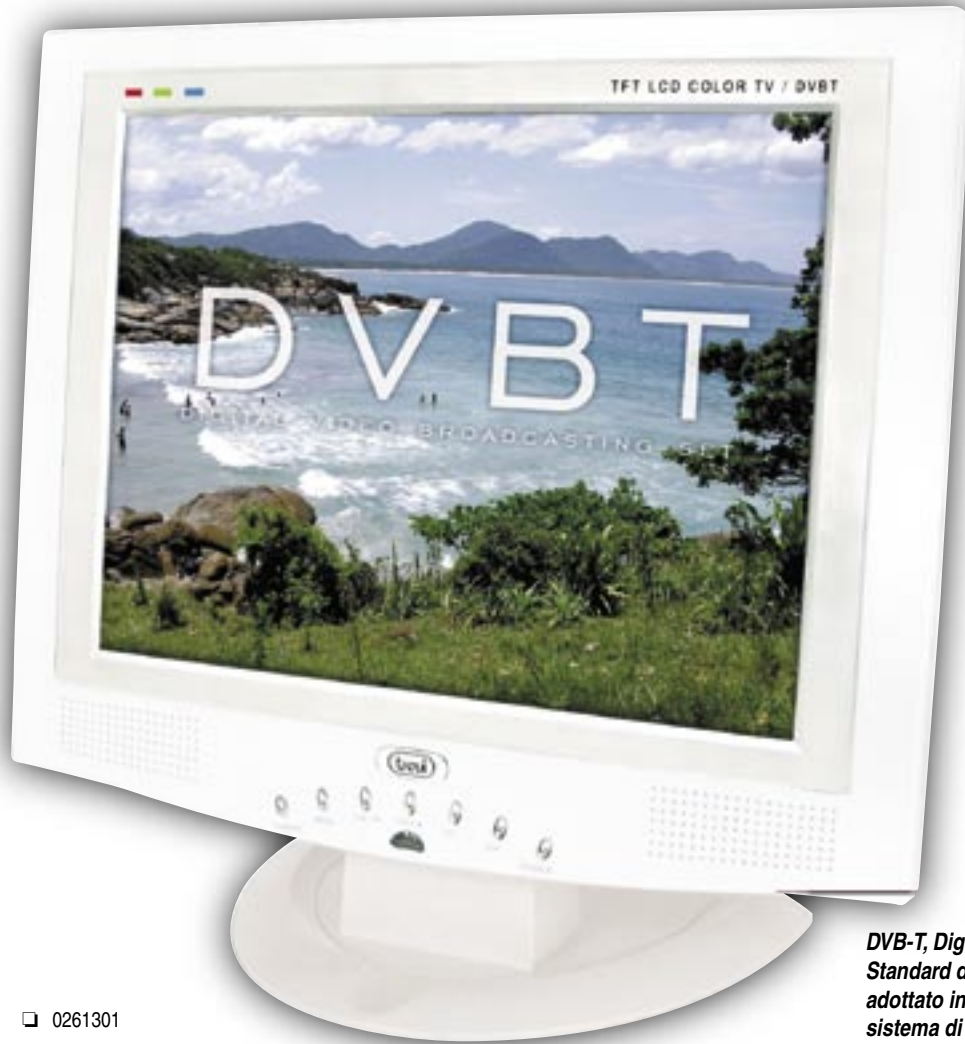

12,1"
(30,7 cm)

□ 0261301

DVB-T, Digital Video Broadcasting. Standard di trasmissione digitale adottato in Europa, basato sul sistema di compressione MPEG2 per la diffusione attraverso ripetitori terrestri.

DVB-T 2613

TV COLOR TFT LCD/MONITOR 12,1"

DVB-T/TV 12,1"

ANALOG/DIGITAL

MONITOR

PAL - NTSC

ANALOG 99 CHANNEL

DIGITAL 999 CHANNEL

- Ricevitore TV per il sistema Digitale Terrestre DVB-T e sistema analogico tradizionale
- Schermo LCD a cristalli liquidi 12,1" (307 mm)
- Matrice attiva TFT (thin film transistor) ad alta risoluzione
- Funzione TV DIGITALE TERRESTRE
- Telecomando per tutte le funzioni
- Sistema TV: PAL / NTSC (BG/DK/I)
- Ingresso VGA per PC
- Ingresso Audio PC
- Ingresso AV
- Funzione TELEVIDEO per digitale terrestre
- Funzione MUTE, esclusione audio
- Alimentazione:
  Rete 230V - 50Hz con alimentatore in dotazione
- Presa cuffia
- Dimensioni: 320x325x160 mm
- Peso: 1,9 Kg
- Cod EAN 8011000026138

CARATTERISTICHE TECNICHE

Alimentazione.....	Alimentatore a rete 230V - 50/60 Hz - 2500 mA.
Assorbimento.....	15W
Display.....	LCD a cristalli liquidi con matrice attiva TFT (Thin-Film-Transistor) Retroilluminazione con tubo fluorescente ad alta luminosità.
Dimensioni schermo.....	12,1" - diagonale 30,7 cm
Collegamenti.....	Ingresso monitor Audio/Video Ingresso VGA per PC Ingresso Audio PC Presca cuffia
Sistema di colore.....	PAL /NTSC
Temperature d'uso.....	da 5° a 40° centigradi
Dimensioni.....	320x325x160mm