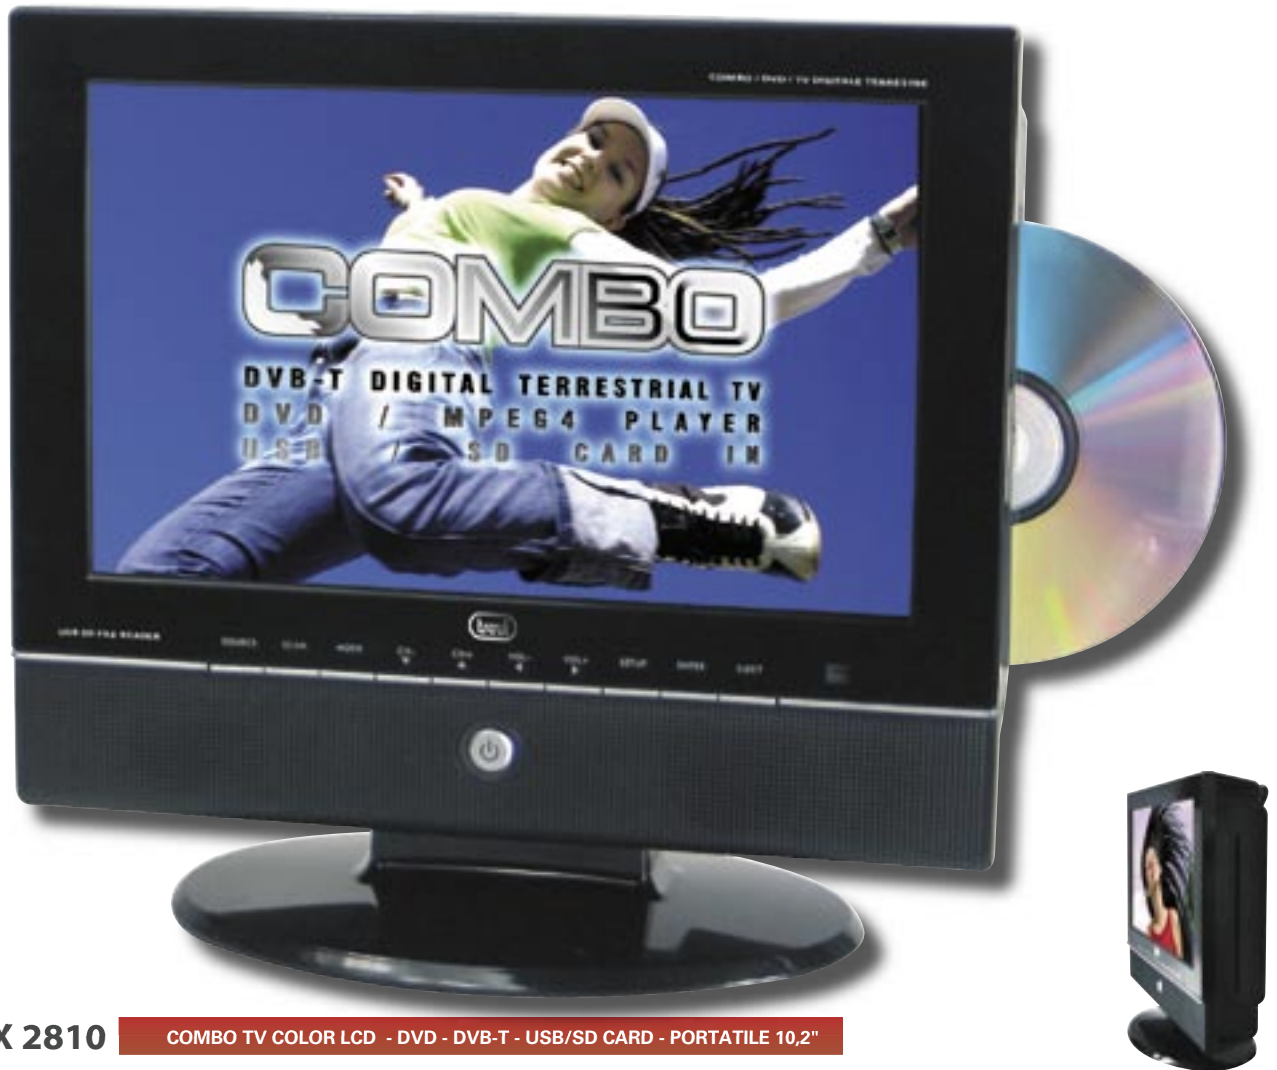

DVBX 2810

COMBO TV COLOR LCD - DVD - DVB-T - USB/SD CARD - PORTATILE 10,2"

DVB-T/TV 10,2"

ANALOG/DIGITAL

DVD/MPEG-4

USB/SD CARD IN

- Ricevitore TV per il sistema Digitale Terrestre DVB-T e sistema analogico tradizionale
- Lettore DVD/MPEG-4
- Ingresso USB/SD Card
- Batteria ricaricabile al Litio
- Matrice attiva TFT (thin film transistor) ad alta risoluzione
- Funzione TV DIGITALE TERRESTRE
- Sistema TV: PAL (BG/DK/I) / SECAM (L)

- Funzione TOP TELETEXT per DVB-T
- Ingresso VGA per PC, A/V
- Presa cuffia
- Alimentazione:
  DC 12V / Rete 230V - 50Hz con alimentatore in dotazione
  Alimentatore per auto 12V
- Dimensioni: 270x121x254 mm
- Peso: 2,15 Kg

■ 0281000

CARATTERISTICHE TECNICHE

Alimentazione	Alimentatore DC 12V / Rete 230V - 50/60 Hz - 2500 mA
Assorbimento	15W Max
Display	LCD a cristalli liquidi con matrice attiva TFT (Thin-Film-Transistor) Retroilluminazione con tubo fluorescente ad alta luminosità
Risoluzione max.	800x3RGBx480 dpi
Luminosità	250 cd/m²
Contrasto	300:1
	Angolo di visualizzazione (L/R/H/L) 65/65 45/65
Dimensioni schermo	10,2" - diagonale 25,9 cm
Collegamenti	Ingresso VGA/Audio per PC Ingresso AV Presa cuffia
Sistema di colore	.PAL / SECAM
Temperature d'uso	.da -30° a 85° centigradi
Dimensioni	.270x121x254 mm