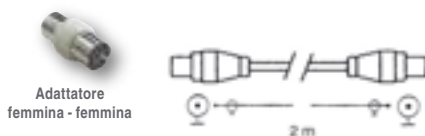

CN 34-04

CAVO DI COLLEGAMENTO RCA-RCA

- » Connettori Professionali "Gold Plated"
- » Lunghezza 4 m

Adattatore
femmina - femmina

0340801

0341201

CN 34-05

CAVO DI COLLEGAMENTO

- » Collegamento Connettore Stereo Ø 3,5 mm
- » Lunghezza 1,3 m

CN 34-08

CAVO DI COLLEGAMENTO

- » Collegamento antenna TV spina-spina Ø 9,5 mm
- » Lunghezza 2 m - adattatore femmina-femmina fornito

CN 34-12

CAVO DI COLLEGAMENTO

- » Collegamento antenna TV spina-spina; Ø 9,5 mm
- » Lunghezza 5 m