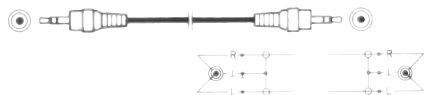

Adattatore
femmina - femmina

0340801

0341201

CN 34-05

CAVO DI COLLEGAMENTO

- » Collegamento Connettore Stereo Ø 3,5 mm
- » Lunghezza 1,3 m

CN 34-08

CAVO DI COLLEGAMENTO

- » Collegamento antenna TV spina-spina Ø 9,5 mm
- » Lunghezza 2 m - adattatore femmina-femmina fornito

CN 34-12

CAVO DI COLLEGAMENTO

- » Collegamento antenna TV spina-spina; Ø 9,5 mm
- » Lunghezza 5 m