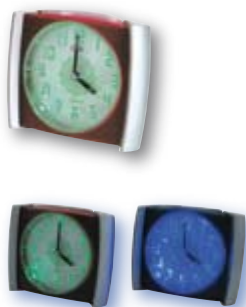

SL 3059

OROLOGIO AL QUARZO CON SVEGLIA

- LED LIGHT
- ULTRA BRIGHT

- » Super retroilluminazione a led per una perfetta visione notturna
- » Visualizzazione digitale/meccanico dell'orario di sveglia
- » Tasto snooze/light
- » Ampio quadrante, suoneria elettronica
- » Secondi continui
- » Alimentazione con 2 batterie formato "AA"
- » Dimensioni 100x100x90 mm
- » Confezione da 10 Pcs. in colori assortiti

SL 3055

OROLOGIO AL QUARZO CON SVEGLIA

- 2 SOUND ALARM
- LIGHT/SNOOZE

- » Tasto snooze/light
- » Ampio quadrante, doppia suoneria: elettronica e campanello meccanico
- » Alimentazione con 2 batterie formato "AA"
- » Dimensioni 125x100x65 mm
- » Confezione da 10 pcs. in colori assortiti

SL 3051

OROLOGIO AL QUARZO CON SVEGLIA

- LIGHT/SNOOZE

- » Tasto snooze/light
- » Ampio quadrante, suoneria elettronica
- » Colori metallizzati
- » Alimentazione con 2 batterie formato "AA"
- » Dimensioni 105x90x60 mm
- » Confezione da 10 pcs. in colori assortiti