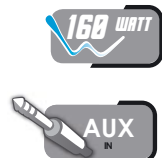

TELECOMANDO

DVD MPEG4 PLAYER

Colour 0573000

USB 5730 BT SINTOLETTORE CD/MP3 CON INGRESSO USB/SD - BLUETOOTH - HIGH POWER

- USB/SD/AUX IN
- 160 WATT
- BLUETOOTH

- Funzione Bluetooth per connessione a telefonino dotato di Bluetooth, permette conversazioni telefoniche "viva voce" e ricezione/riproduzione di File MP3.
- Lettore di File MP3 da USB / SD Card
- Ingresso AUX
- Lettore CD per dischi MP3, CD audio, CD-R/RW
- Display LCD alfanumerico
- Sintonizzatore AM/FM RDS
- 18 Preselezioni in FM
- Sintonia automatica / manuale
- Illuminazione a due colori
- Finitura nero lucido
- Alta Potenza 160W (40w x 4 canali)