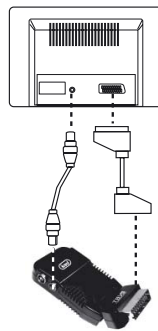

www.trevi.it

RICEVITORE DVBT

DVBT RECEIVER

DT 3382SCH

0338200

Rotazione di 180°/rotation of 180°

Completo di cavi:

- SCART
- Antenna

per un facile collegamento

Including cables:

- SCART
- Antenna

for an easy installation

Converte i tv analogici in digitale/ It converts analogue tv in digital tv

DATI TECNICI

- » Adattatore SCART/DVB-T per vedere i programmi gratuiti da Digitale Terrestre su tutti i TV analogici
- » Funzione LCN (Logical Channel Number)
- » Funzione TELETEXT per Digitale Terrestre

Cavi e accessori:

- » Connettore Scart maschio / Scart femmina
- » Cavo antenna bypass
- » Installazione semplice e rapida, funziona con l'esistente impianto d'antenna, ingombro ridottissimo
- » Telecomando

- » Male Scart / Female Scart connector
- » Antenna cable bypass
- » Simple and quick installation, it operates with existing antenna system, reduced size
- » Remote control

Power supply:

- » Mains 230V - 50Hz with supplied adaptor
- » New circuit technology for reduced energy consumption at only 5W/Standby <1W
- » Size: 132/95 (folded)x65x20 mm