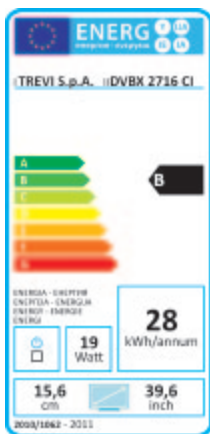

Ingresso Common Interface

Ingresso digitale HDMI, supporta 720p e 1080p

Lettore DVD / MPEG4

Schermo LCD a cristalli liquidi 16" (39,6 cm) 16:9

Matrice attiva TFT (thin film transistor) ad alta risoluzione

Risoluzione max 1366x768

Luminosità 220 cd/m²

Contrasto 650:1

Sistema Audio: BG, DK, I

Funzione HOTEL (blocco sorgenti, canali e volume)

Funzione TELETEXT

Ingresso USB / SD CARD

Ingresso HDMI, VGA, SCART, AV RCA

Ingresso cuffie

Ingresso Audio Jack

Consumo Max: 25W

Standby: <1W

- Alimentazione: Rete AC 230V-50Hz con alimentatore esterno DC 12V cavo presa accendisigari in dotazione
- Standard VESA75 per montaggio a parete
- Dimensioni con piedistallo: 394 x 330 x 143 mm
- Dimensioni senza piedistallo: 394 x 306 x 85 mm
- Peso: 3.5 Kg
- Finitura bianco, rosso o nero lucido

FEATURES

- DVBT digital terrestrial TV receiver and analogue system
- DVBT RECORDER: allows to recordings digital channel on usb pen
- Common interface slot
- HDMI in support 720p and 1080p
- DVD / MPEG4 player
- 16" (39,6 cm) LCD screen 16:9
- High resolution active matrix TFT (thin film transistor)
- Resolution max 1366x768
- Brightness 220 cd/m²
- Contrast 650:1
- Audio System: BG, DK, I
- HOTEL function (blockage of sources, channels and volume)
- TELETEXT function
- USB / SD CARD input
- Inputs HDMI, VGA, SCART, AV RCA, Video Composite
- Headphone socket
- Audio Jack input
- Consumption Max: 25W Standby: <1W
- Power supply: Mains AC 230V - 50Hz with external adaptor DC 12V and car adaptor
- VESA75 Standard for wall-mounting
- Size with pedestal: 394 x 330 x 143 mm
- Size without pedestal: 394 x 306 x 85 mm
- Weight: 3.5 Kg
- White, red or black shine finish