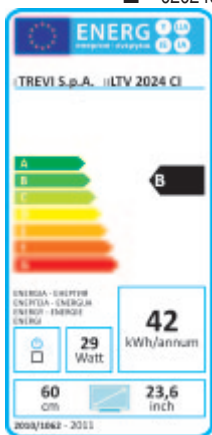

HD Display 1080p

EAN CODE

LTV 2024 CI

- 8011000013862
- 8011000013909

LOGISTIC INFORMATION

Shipping carton: pcs
Shipping carton size: cm
Unit gross weight: Kg
Giftbox size: 64 x 49 x 13 cm

Colours: Black, White
Web: www.trevi.it
E-mail: info@trevi.it

Lifestyle technology